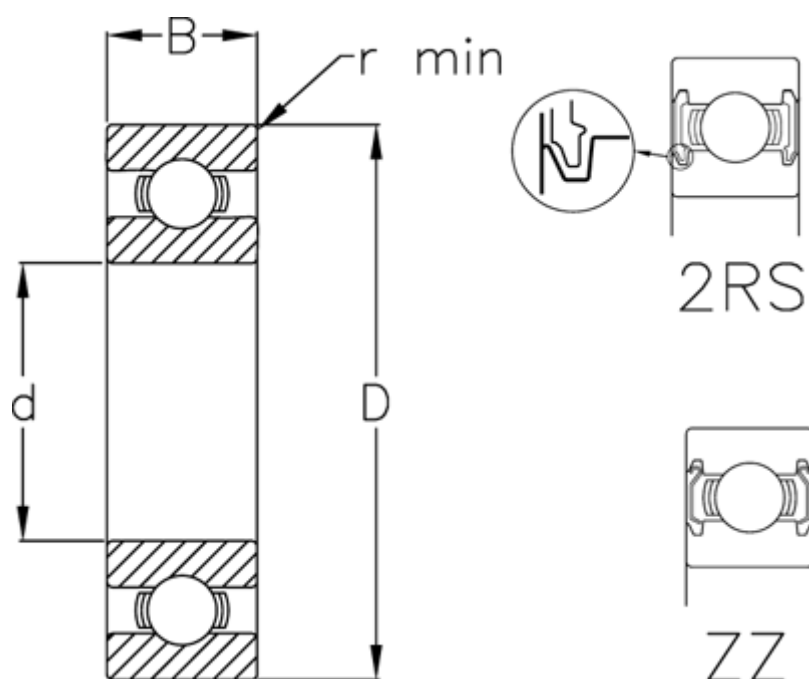

Varenummer: 5480017014039
Beskrivelse: Enradede sporkugleleje 6303 ZZ USDA H1
d=17 D=47 B=14 rustfast/spec. fedt

Mål

B	= 14	Vægt (kg) = 0.115
d	= 17	
D	= 47	
Dynamisk belastning C (kN)	= 13.5	
Max. o/min fedtsmurt	= 16000	
Max. o/min oliesmurt	= 19000	
r min	= 1	
Statisk belastning C0 (kN)	= 6.55	